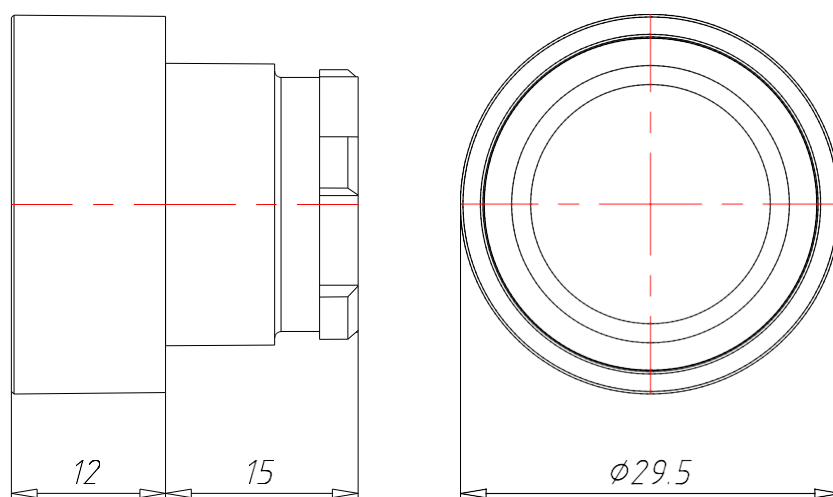

## КНОПКА ВРІВЕНЬ БЕЗ ФІКСАЦІЇ

чорна із білою горизонтальною стрілкою

АРТИКУЛ:  
**ЕСХ 1108**

## ТЕХНІЧНІ ХАРАКТЕРИСТИКИ:

Артикул	ЕСХ 1108
Опис	Кнопка врівень
Матеріал корпусу	Хромований Zмак (цинк-алюміній-мідь-магній сплав)
Колір	Чорний ІЗ БІЛОЮ ГОРИЗОНТАЛЬНОЮ СТРІЛКОЮ
Підсвічування	Немає
Функціональність	миттєвої дії (без фіксації)
Зовнішній діаметр [мм]	30
Ступінь захисту IP	65